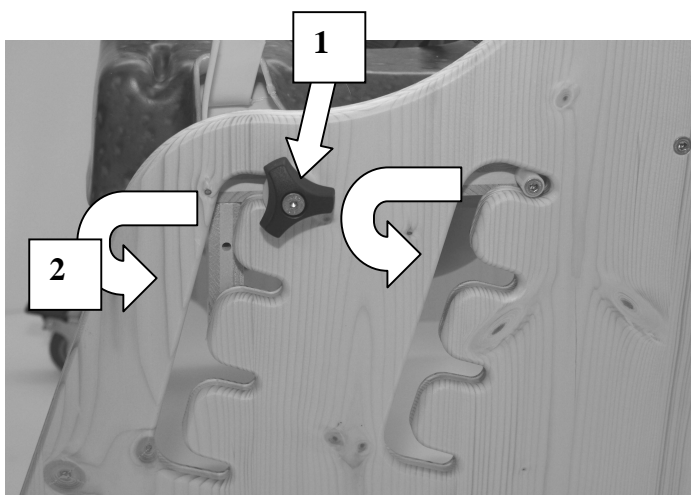

Réglage de l'assise

Dévisser légèrement les 2 boutons étoile noir.  
Tirez l'assise vers l'avant, la descendre ou la monter dans les encoches voulues et resserrer les 2 boutons étoiles.

Réglages du plot d'abduction

Dévisser les 2 écrous moletés, déplacez le plot et revisser.

La sangle de bassin

Clip et passant.

Une fois clipée, la sangle de bassin se règle avec les 2 boucles à clapet situées derrière le dossier.

Ce matériau possède une excellente résistance mécanique et présente de très faibles variations dimensionnelles.

→ La **Chaise à Plot** intègre dès sa conception la sécurité des enfants :

Aucune petite pièce amovible ou démontable, pouvant être avalée,

La **Chaise à Plot** permet, par déplacement de l'assise, 4 hauteurs relatives d'assise :

Distance Assise/Sol : 18, 23, 28 et 34 cm.

La **Chaise à Plot** dispose en option :

- D'un dispositif d'inclinaison du siège
- Dossier mousse souple + tissus
- De 4 roulettes, dont 2 freinées
- D'une sangle thoracique