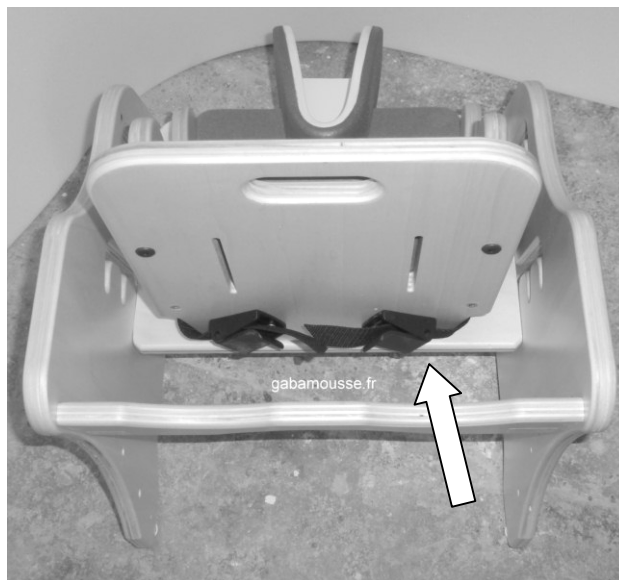

Réglage de l'assise

Dévisser légèrement les 2 boutons étoile noir.  
Tirez l'assise vers l'avant, la descendre ou la monter dans les encoches voulues et resserrer les 2 boutons étoiles.

Réglages du plot d'abduction

Dévisser les 2 écrous moletés, déplacez le plot et revisser.

La sangle de bassin

Clip et passant.

Une fois clipée, la sangle de bassin se règle avec les 2 boucles à clapet situées derrière le dossier.

Ce matériau possède une excellente résistance mécanique et présente de très faibles variations dimensionnelles.

→ La **Chaise à Plot** intègre dès sa conception la sécurité des enfants :

Aucune petite pièce amovible ou démontable, pouvant être avalée,

Poids maximal de l'utilisateur : 35 kg