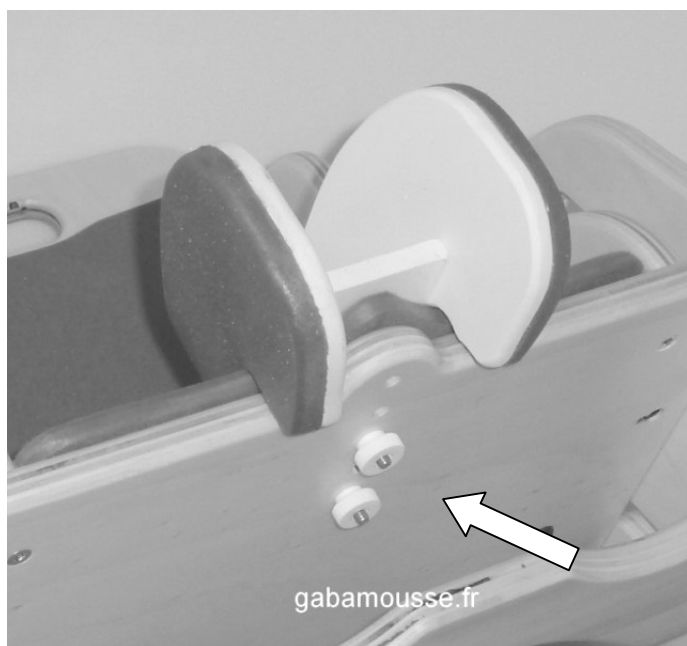

Réglage de l'assise

Dévisser légèrement les 2 boutons étoile noir.  
Tirez l'assise vers l'avant, la descendre ou la monter dans les encoches voulues et resserrer les 2 boutons étoiles.

Réglages du plot d'abduction

Dévisser les 2 écrous moletés, déplacez le plot et revisser.

La sangle de bassin

Clip et passant.

Une fois clipée, la sangle de bassin se règle avec les 2 boucles à clapet situées derrière le dossier.

## IMPORTANT ! A CONSERVER POUR S'Y REFERER PLUS TARD

La **Chaise à Plot Gabamousse™** est une fabrication soignée et raisonnée, entièrement conçue et réalisée artisanalement en France.

→ Il est en multiplis Bouleau, issu de forêts Italiennes gérées durablement.

Ce matériau possède une excellente résistance mécanique et présente de très faibles variations dimensionnelles.

→ La **Chaise à Plot** intègre dès sa conception la sécurité des enfants :

Aucune petite pièce amovible ou démontable, pouvant être avalée,